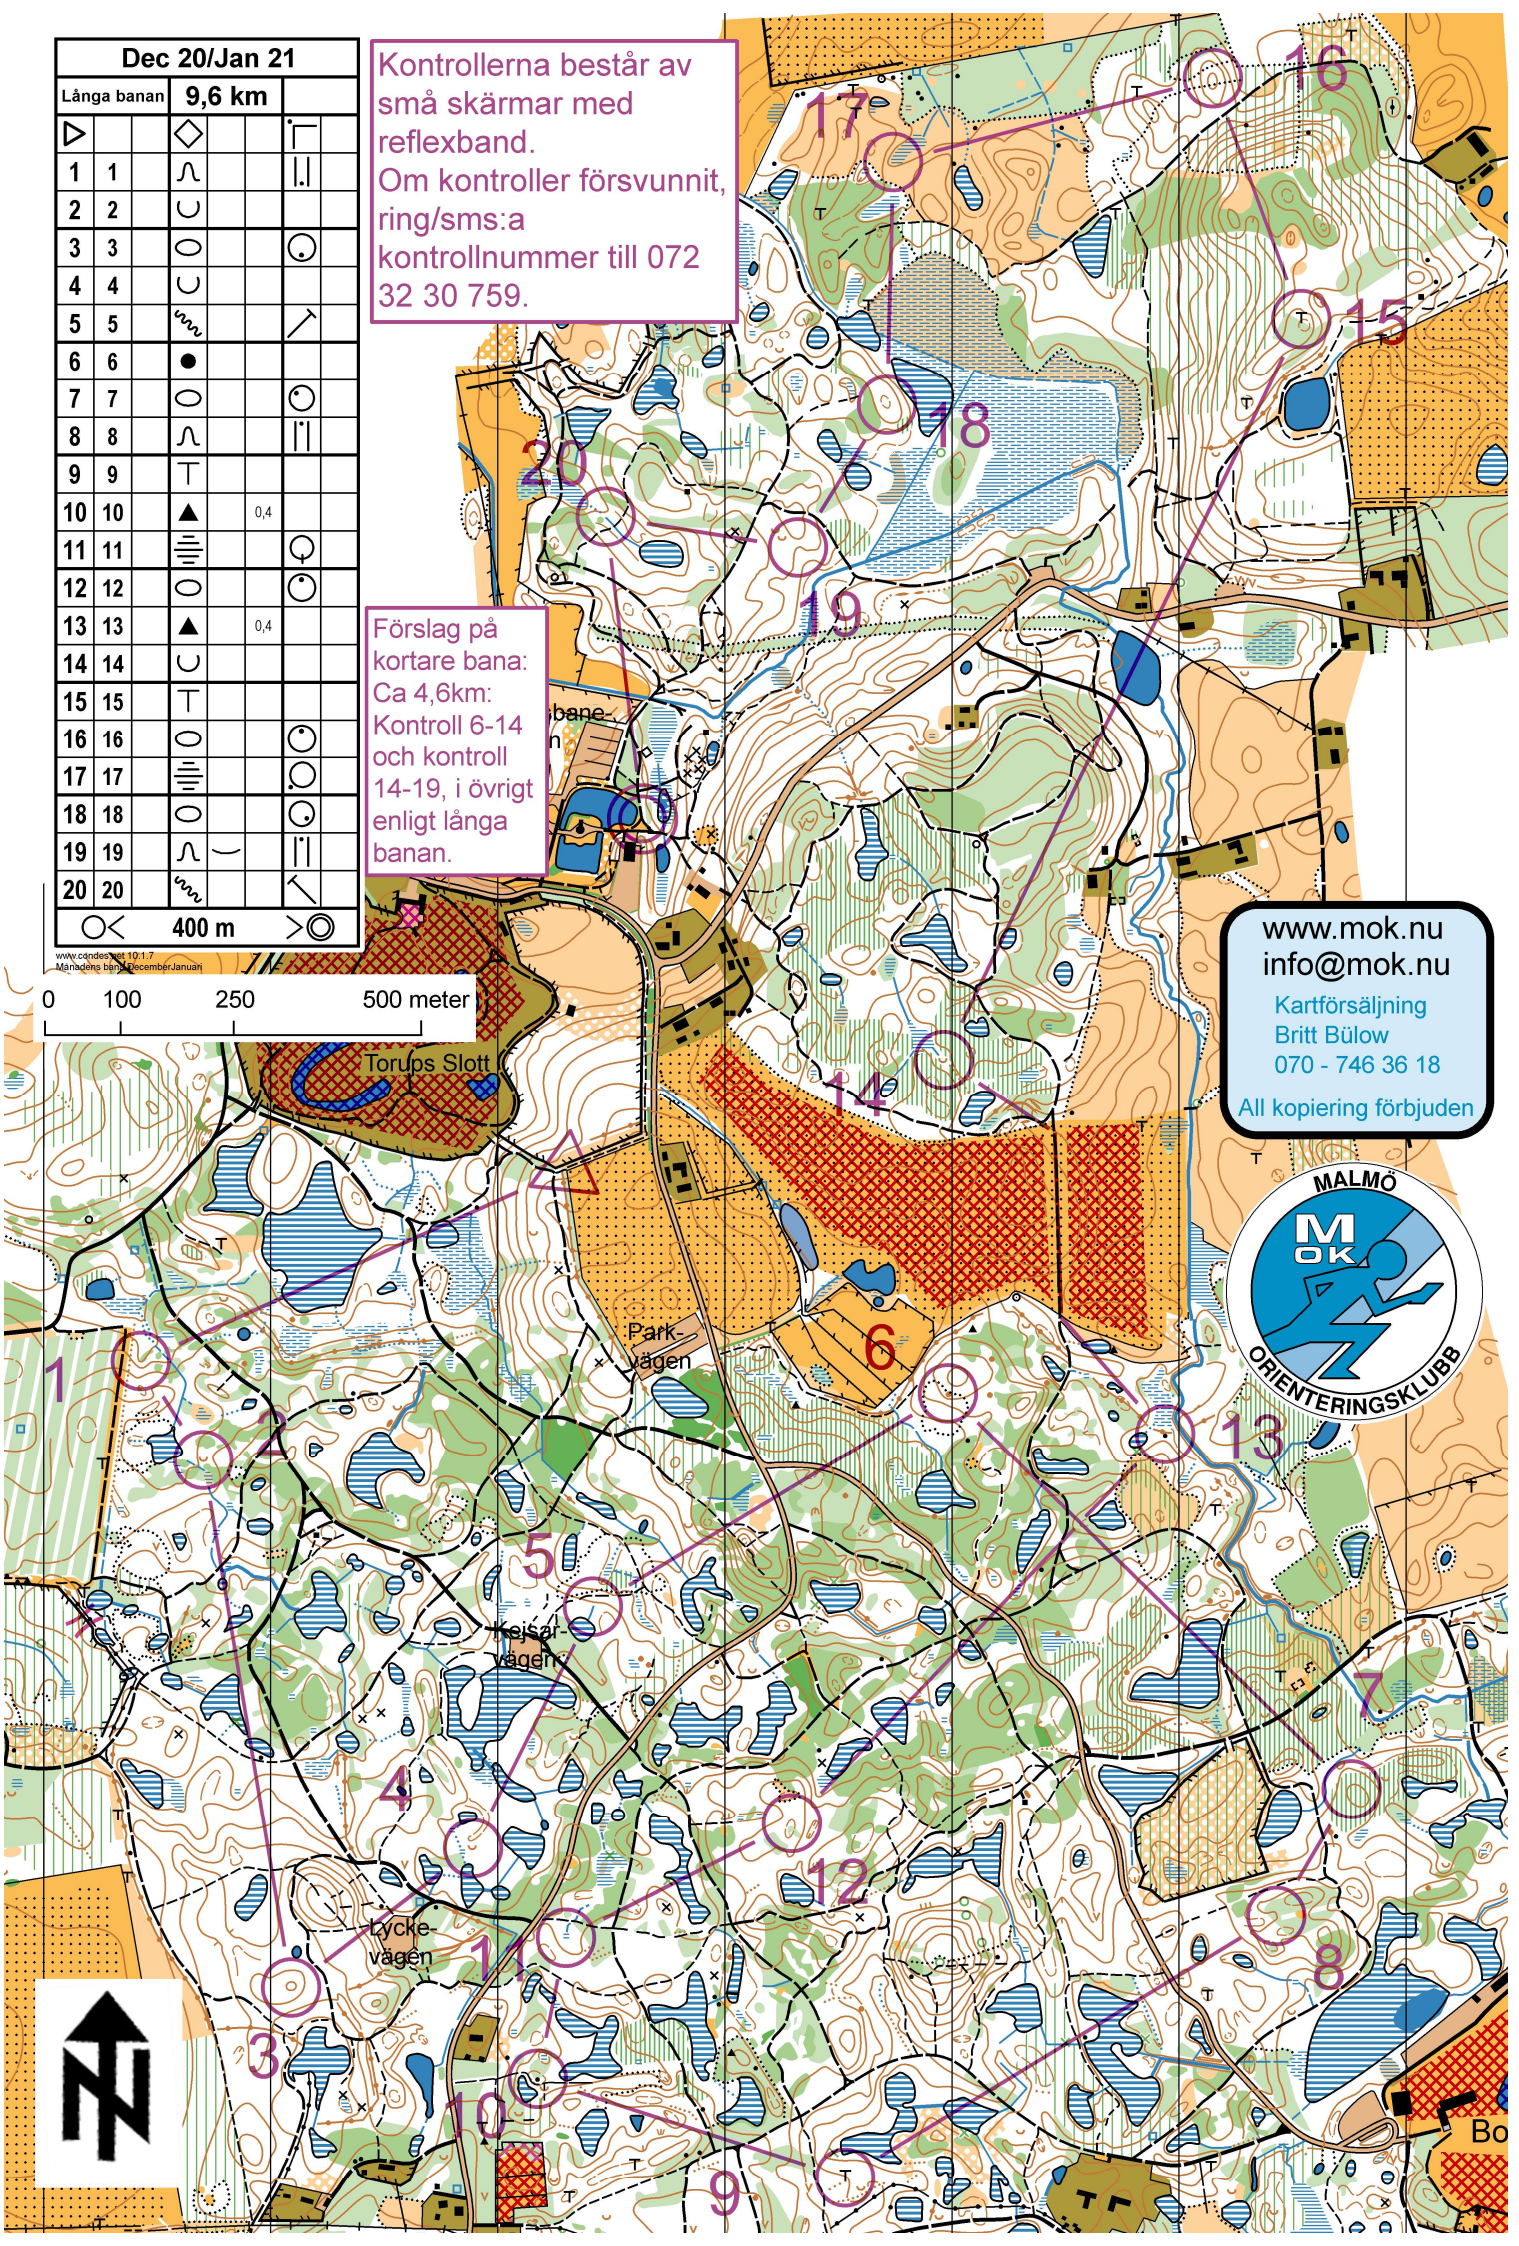

Dec 20/Jan 21			
Långa banan	9,6 km		
▷		◇	▣
1	1	∩	
2	2	∪	
3	3	○	○
4	4	∪	
5	5	∩	↗
6	6	●	
7	7	○	○
8	8	∩	
9	9	⊥	
10	10	▲	0,4
11	11	≡	○
12	12	○	○
13	13	▲	0,4
14	14	∪	
15	15	⊥	
16	16	○	○
17	17	≡	○
18	18	○	○
19	19	∩	
20	20	∩	↗
		○ < 400 m > ○	

Kontrollerna består av små skärmar med reflexband.
Om kontroller försvunnit, ring/sms:a kontrollnummer till 072 32 30 759.

Förslag på kortare bana: Ca 4,6km: Kontroll 6-14 och kontroll 14-19, i övrigt enligt långa banan.